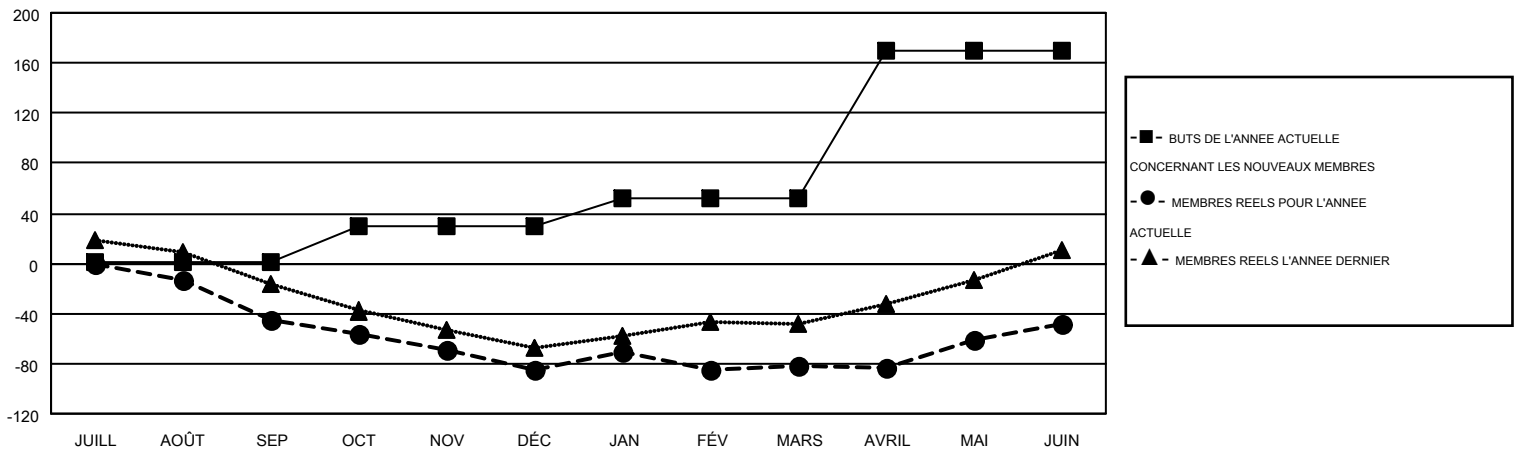

BUTS ET MEMBRES REELS - CUMULATIF

CLUBS RADIÉS: 1	190 CLUBS OF 287 ONT AJOUTE 1 OU PLUSIEURS NOUVEAUX MEMBRES	<u>DISTRIBUTION PAR SEXE</u>
		HOMME 6,632 (87.08%)
		FEMME 984 (12.92%)
<u>MEMBRES RADIÉS</u>	CLIQUER ICI POUR AVOIR LES DONNEES DE L'EVALUATION DE SANTE	MEMBRES D'UNITE FAMILIALE 28
DECEDE 70		CHEF DE FAMILLE 14
CLUB ANNULE 0		N'EST PAS CHEF DE FAMILLE 14
AUTRE 415		
TOTAL 485