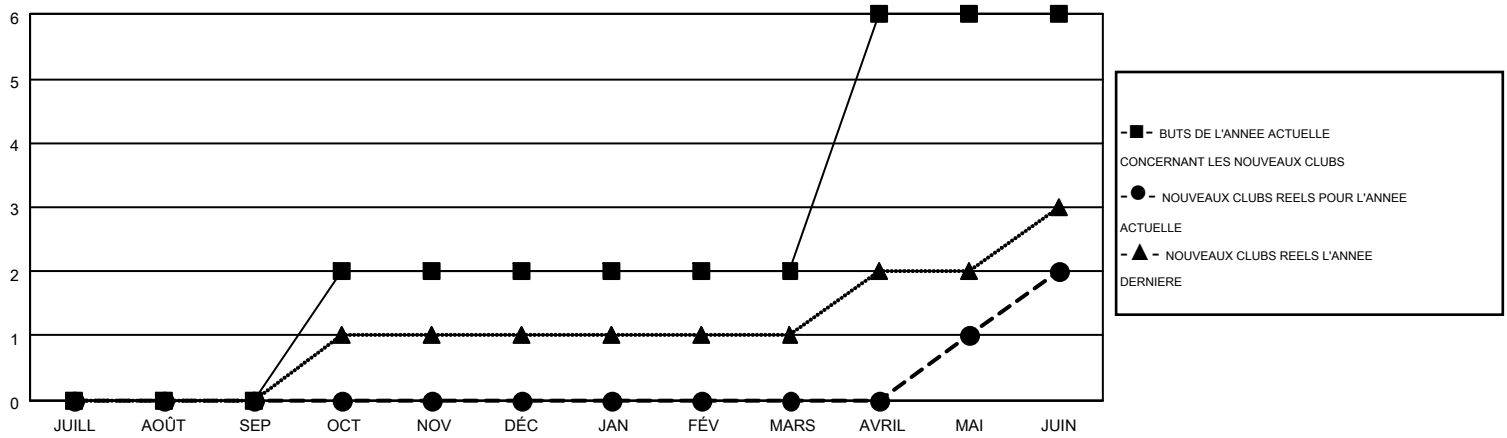

MONTHLY MEMBERSHIP PROGRESS REPORT

Results as of: 6/30/2015

Multiple District 112

LOCATION: BELGIUM

GMT: JEAN-JACQUES STOFFEL-MUNCK

RC EME 4

Clubs					Membres				
RESULTATS POUR 2014-2015					RESULTATS POUR 2014-2015				
TRIMESTRE	BUT CONCERNANT LES NOUVEAUX CLUBS	NOUVEAUX CLUBS	CLUBS ANNULÉS	GAIN NET/PERTE NETTE	TRIMESTRE	BUT CONCERNANT LES NOUVEAUX MEMBRES	MEMBRES FONDATEURS ET NOUVEAUX AJOUTÉS	MEMBRES RADIÉS	GAIN NET/PERTE NETTE
JUILL/AOÛT/SEP	0	0	1	-1	JUILL/AOÛT/SEP	1	68	113	-45
OCT/NOV/DÉC	2	0	0	0	OCT/NOV/DÉC	29	78	118	-40
JAN/FÉV/MARS	0	0	0	0	JAN/FÉV/MARS	22	90	87	3
AVRIL/MAI/JUIN	4	2	0	2	AVRIL/MAI/JUIN	118	201	167	34

BUTS ET NOUVEAUX CLUBS REELS - CUMULATIF

BUTS ET MEMBRES REELS - CUMULATIF

CLUBS RADIÉS: 1	190 CLUBS OF 287 ONT AJOUTE 1 OU PLUSIEURS NOUVEAUX MEMBRES	<u>DISTRIBUTION PAR SEXE</u>
		HOMME 6,632 (87.08%)
		FEMME 984 (12.92%)
<u>MEMBRES RADIÉS</u>	CLIQUER ICI POUR AVOIR LES DONNEES DE L'EVALUATION DE SANTE	MEMBRES D'UNITE FAMILIALE 28
DECEDE 70		CHEF DE FAMILLE 14
CLUB ANNULE 0		N'EST PAS CHEF DE FAMILLE 14
AUTRE 415		
TOTAL 485		